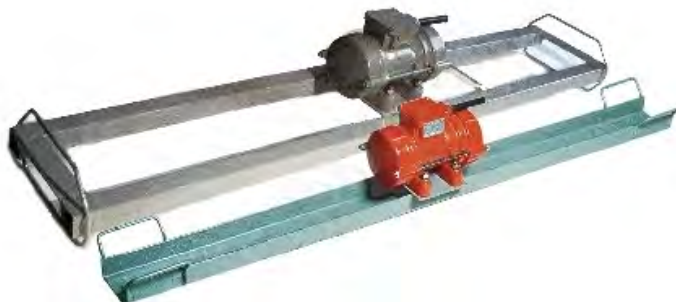

По вопросам продаж и поддержки обращайтесь:

Архангельск (8182)63-90-72
Астана +7(7172)727-132
Белгород (4722)40-23-64
Брянск (4832)59-03-52
Владивосток (423)249-28-31
Волгоград (844)278-03-48
Вологда (8172)26-41-59
Воронеж (473)204-51-73
Екатеринбург (343)384-55-89
Иваново (4932)77-34-06
Ижевск (3412)26-03-58
Казань (843)206-01-48

Калининград (4012)72-03-81
Калуга (4842)92-23-67
Кемерово (3842)65-04-62
Киров (8332)68-02-04
Краснодар (861)203-40-90
Красноярск (391)204-63-61
Курск (4712)77-13-04
Липецк (4742)52-20-81
Магнитогорск (3519)55-03-13
Москва (495)268-04-70
Мурманск (8152)59-64-93
Набережные Челны (8552)20-53-41

Нижний Новгород (831)429-08-12
Новокузнецк (3843)20-46-81
Новосибирск (383)227-86-73
Орел (4862)44-53-42
Оренбург (3532)37-68-04
Пенза (8412)22-31-16
Пермь (342)205-81-47
Ростов-на-Дону (863)308-18-15
Рязань (4912)46-61-64
Самара (846)206-03-16
Санкт-Петербург (812)309-46-40
Саратов (845)249-38-78

Смоленск (4812)29-41-54
Сочи (862)225-72-31
Ставрополь (8652)20-65-13
Тверь (4822)63-31-35
Томск (3822)98-41-53
Тула (4872)74-02-29
Тюмень (3452)66-21-18
Ульяновск (8422)24-23-59
Уфа (347)229-48-12
Челябинск (351)202-03-61
Череповец (8202)49-02-64
Ярославль (4852)69-52-93